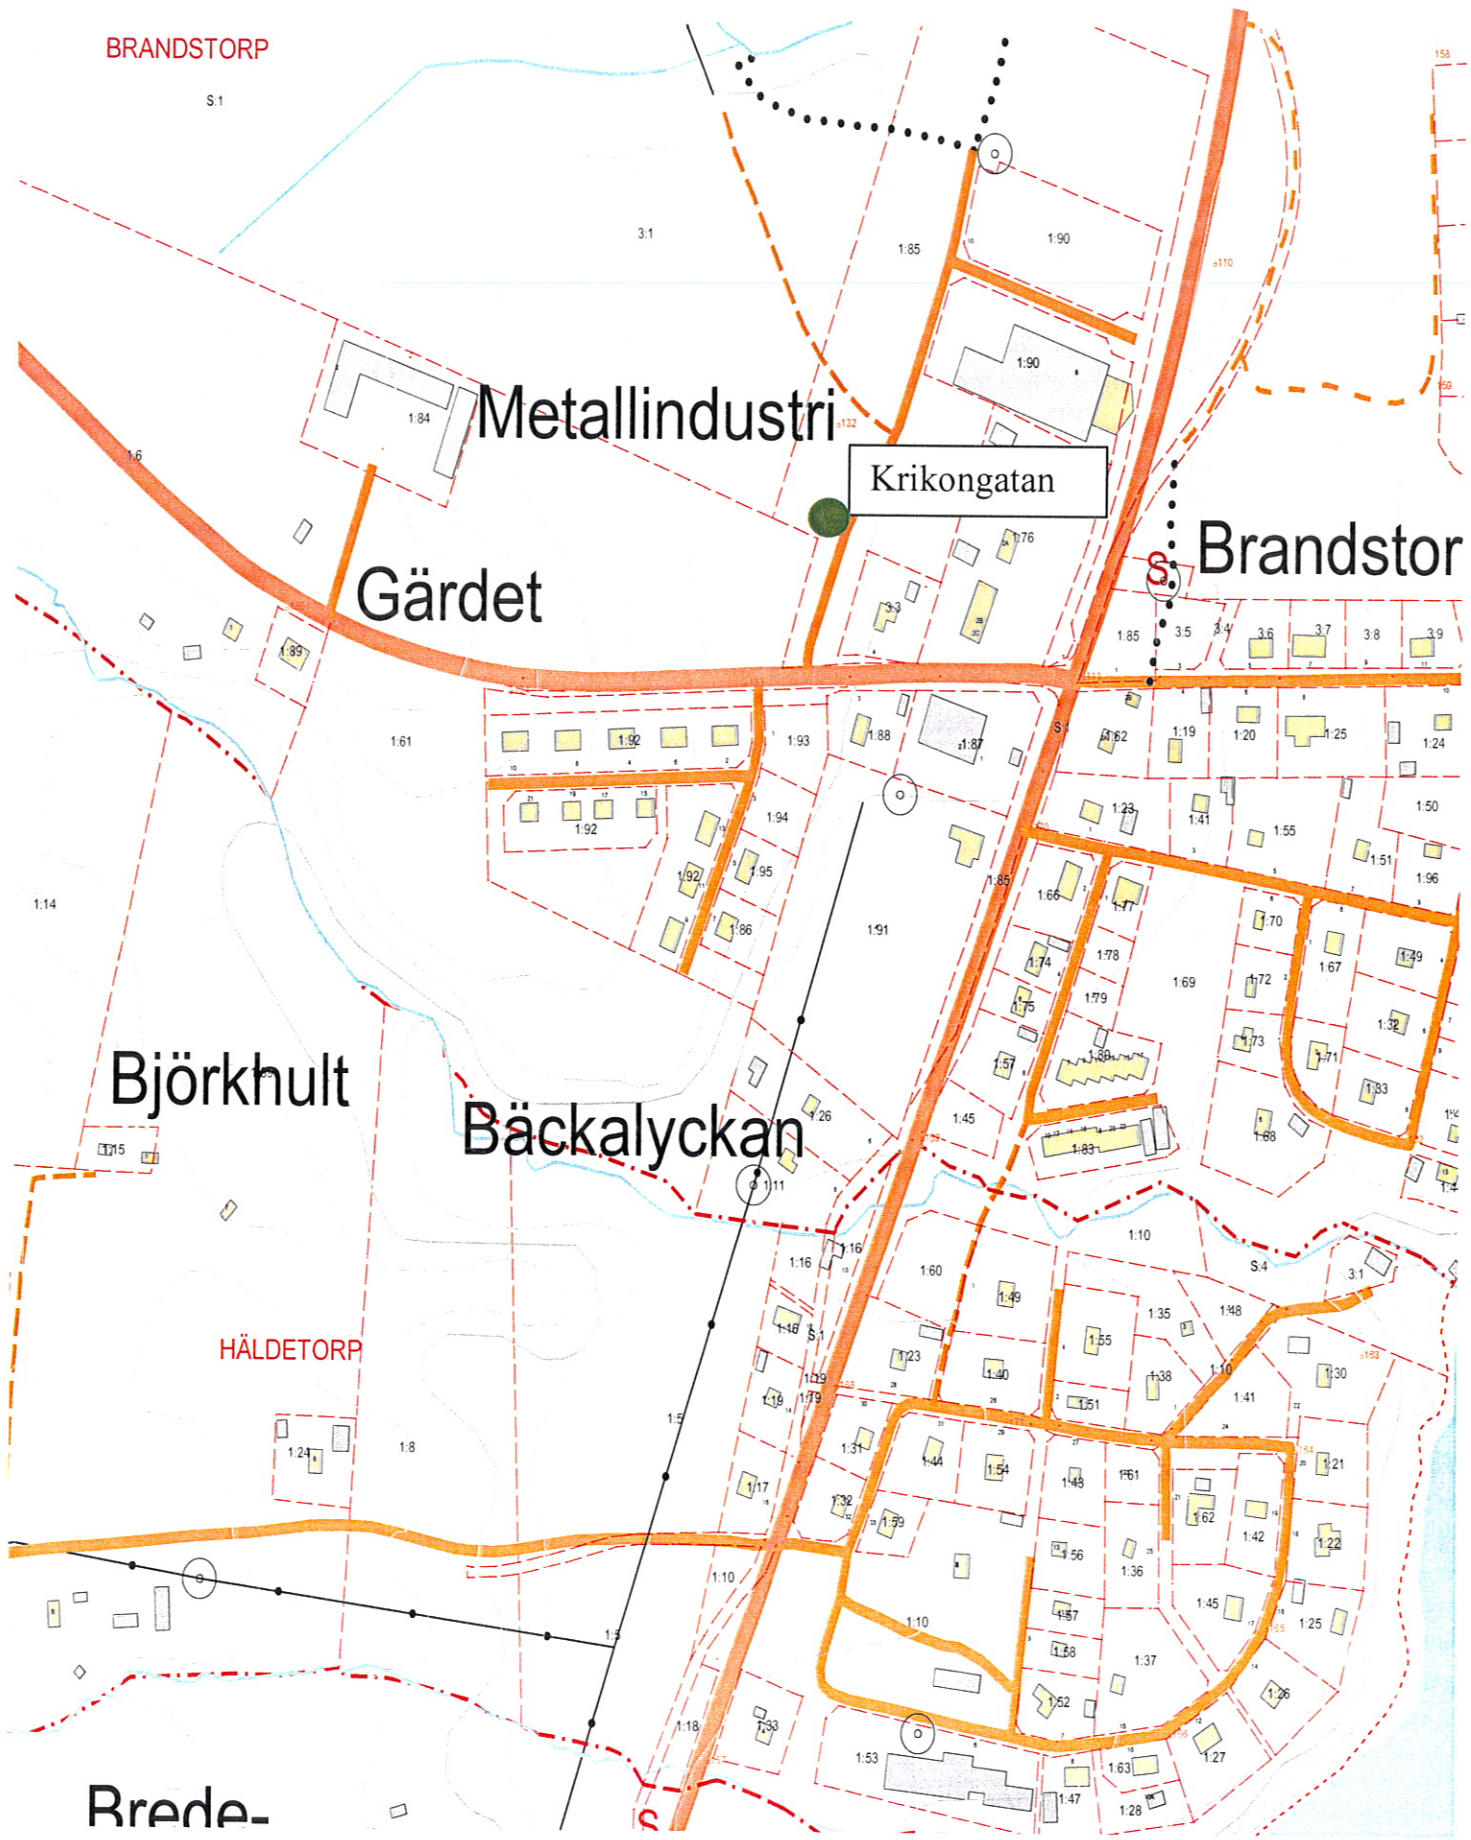

Gärdet

Brandstor

Björkhult

Bäckalyckan

HÄLDETORP

Brede-

1.84

1.90