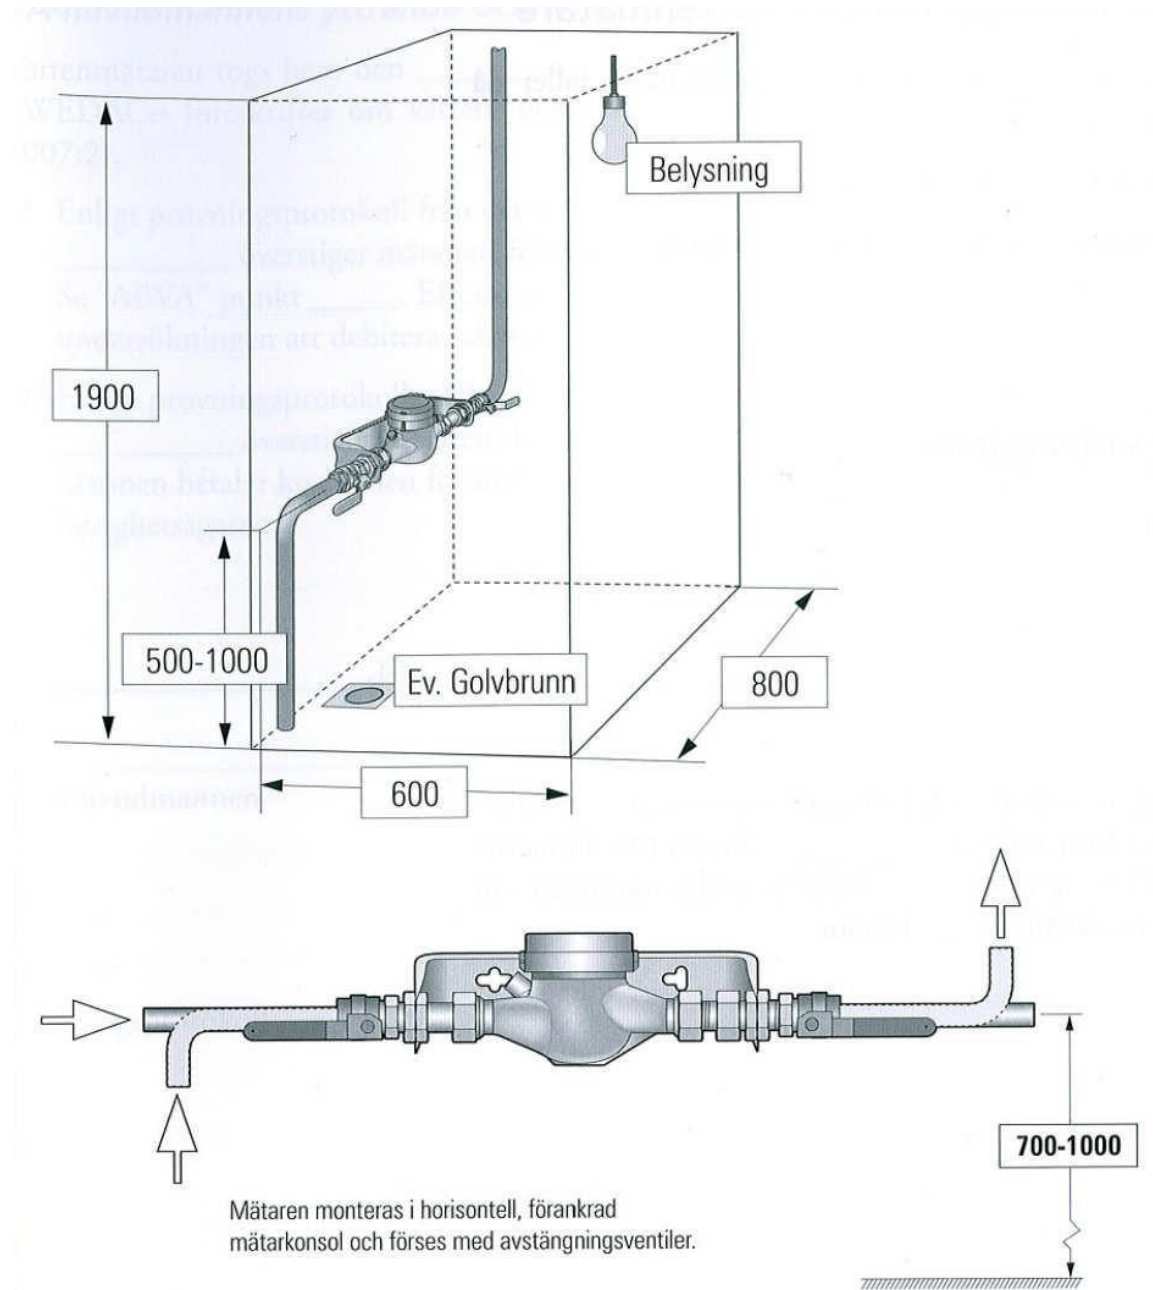

## Mätarplacering och beställning av vattenmätare

Habo kommuns VA-personal sätter upp vattenmätare när:

1. Anläggningsavgiften är betald.
2. Mätarplatsen är utförd enligt ABVA (Allmänna bestämmelser vatten och avlopp), se figur nedan

Samtliga mått för fria ytor är i mm.

**Kontakta kundtjänst när ovanstående är uppfyllt och vattenmätaren kan monteras.**

**Telefon: 036-442 83 59**

Ska vattenmätaren placeras i mätarbrunn gäller andra monteringsanvisningar. Kontakta Gata/VA-enheten på Tekniska förvaltningen för information.