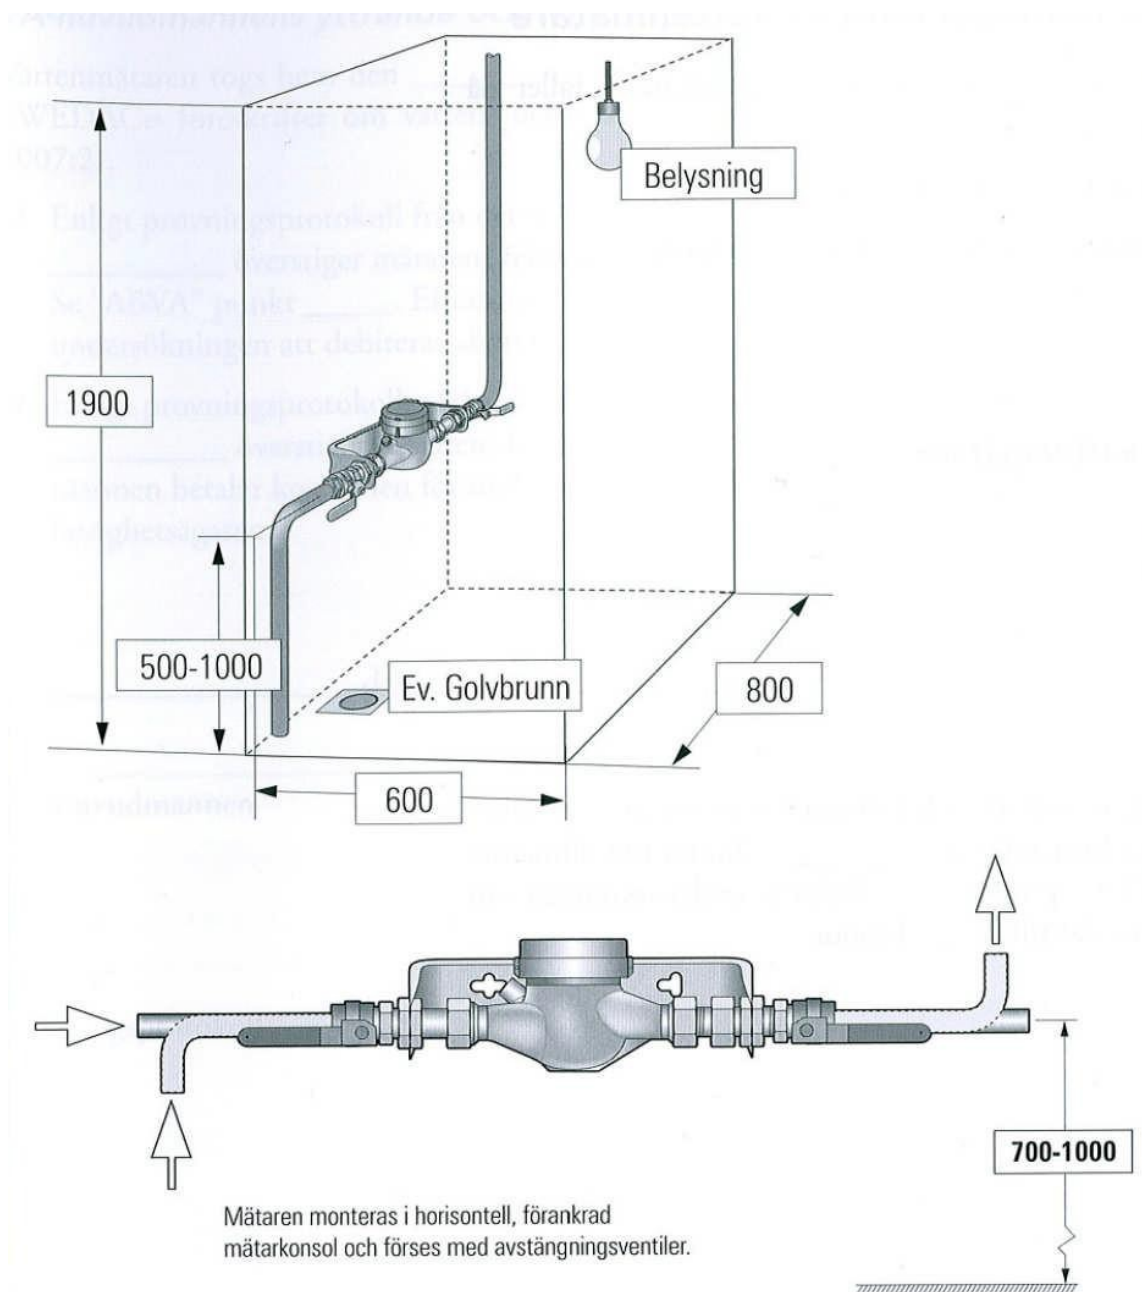

Mätarplacering och beställning av vattenmätare

Habo kommuns VA-personal sätter upp vattenmätare när:

1. Anläggningsavgiften är betald.
2. Mätarplatsen är utförd enligt ABVA (Allmänna bestämmelser vatten och avlopp), se figur nedan

Samtliga mått för fria ytor är i mm.

Kontakta kundtjänst när ovanstående är uppfyllt och vattenmätaren kan monteras. Telefon: 036-442 83 59

Ska vattenmätaren placeras i mätarbrunn gäller andra monteringsanvisningar. Kontakta Gata/VA-enheten på Tekniska förvaltningen för information.